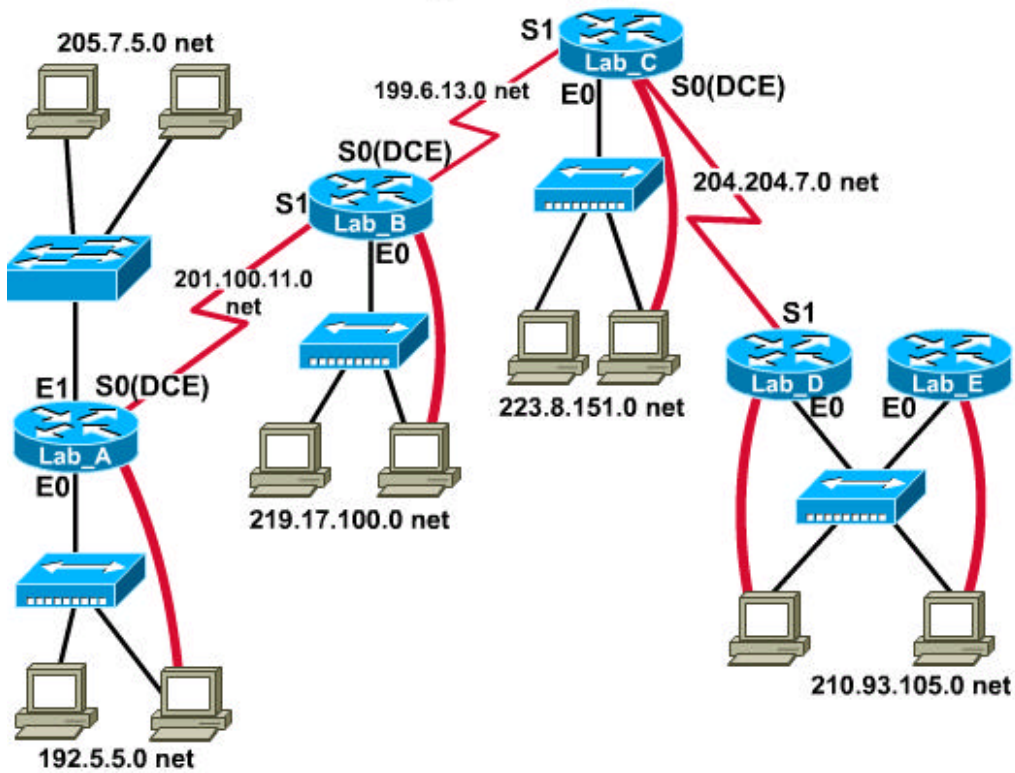

## Cisco Academy Semester 2

### Router Lab Topology

### Router Lab Topology

Router Name	Router Type	E0	E1	S0	S1	SM	Enable Pass-word	Vty Pass-word
Lab_A	2514	192.5.5.1	205.7.5.1	201.100.11.1	--	255.255.255.0	class	cisco
Lab_B	2501	219.17.100.1	--	199.6.13.1	201.100.11.2	255.255.255.0	class	cisco
Lab_C	2501	223.8.151.1	--	204.204.7.1	199.6.13.2	255.255.255.0	class	cisco
Lab_D	2501	210.93.105.1	--	--	204.204.7.2	255.255.255.0	class	cisco
Lab_E	2501	210.93.105.2	--	--	--	255.255.255.0	class	cisco